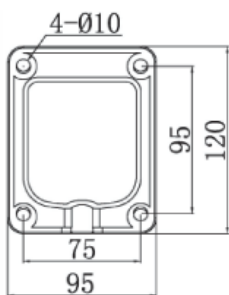

## 【外形寸法】

(単位:mm)

## 【主な仕様】

有効画素数	38万画素
イメージセンサー	1/4インチ デュアルスキャン CCD
解像度	600TVライン
電子シャッター	1/60 ~ 1/120,000
最低照度	赤外線(オン) : 0Lux
ホワイトバランス	有り
デジタルノイズ低減機能	3D-DNR
デイナイト選択	有り
逆光補正	D-WDR / HLC / BLC
動態検知	有り
プライバシーマスク	有り
デジタルズーム	12倍ズーム
パン/チルトアングル	360° 連続回転 / 90°
パン速度	0.01° ~ 200° / 秒 (プリセット最大250° / 秒)
チルト速度	0.01° ~ 120° / 秒 (プリセット最大250° / 秒)
プリセットポイント	128プリセット
O.S.D	有り
レンズマウント	37倍ズーム(f=3.5~129.5mm)
赤外線LED(850nm)	最大到達距離150m
IPレベル	IP66防塵防水性能
通信	RS-485
プロトコル	Pelco-D、Pelco-P、2400~9600bps
ファン/ヒーター	自動温度調節/放熱版式外装ケース
動作可能温度/湿度	-30°C ~ 60°C
電源	DC12V 5A
サイズ	230(幅)X 348mm
重量	4.6kg