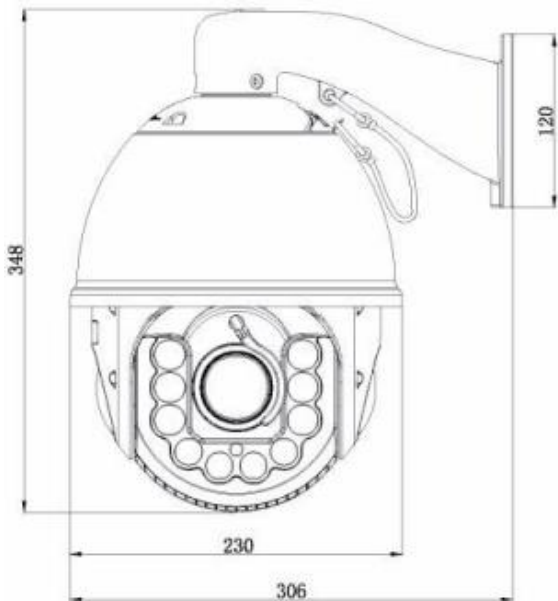

## 【外形寸法】

(単位:mm)

## 【主な仕様】

有効画素数	38万画素
イメージセンサー	1/4インチ デュアルスキャン CCD
解像度	600TVライン
電子シャッター	1/60 ~ 1/120,000
最低照度	赤外線(オン) : 0Lux
ホワイトバランス	有り
デジタルノイズ低減機能	3D-DNR
デイナイト選択	有り
逆光補正	D-WDR / HLC / BLC
動態検知	有り
プライバシーマスク	有り
デジタルズーム	12倍ズーム
パン/チルトアングル	360° 連続回転 / 90°
パン速度	0.01° ~ 200° / 秒 (プリセット最大250° / 秒)
チルト速度	0.01° ~ 120° / 秒 (プリセット最大250° / 秒)
プリセットポイント	128プリセット
O.S.D	有り
レンズマウント	37倍ズーム(f=3.5~129.5mm)
赤外線LED(850nm)	最大到達距離150m
IPレベル	IP66防塵防水性能
通信	RS-485
プロトコル	Pelco-D、Pelco-P、2400~9600bps
ファン/ヒーター	自動温度調節/放熱版式外装ケース
動作可能温度/湿度	-30°C ~ 60°C
電源	DC12V 5A
サイズ	230(幅)X 348mm
重量	4.6kg