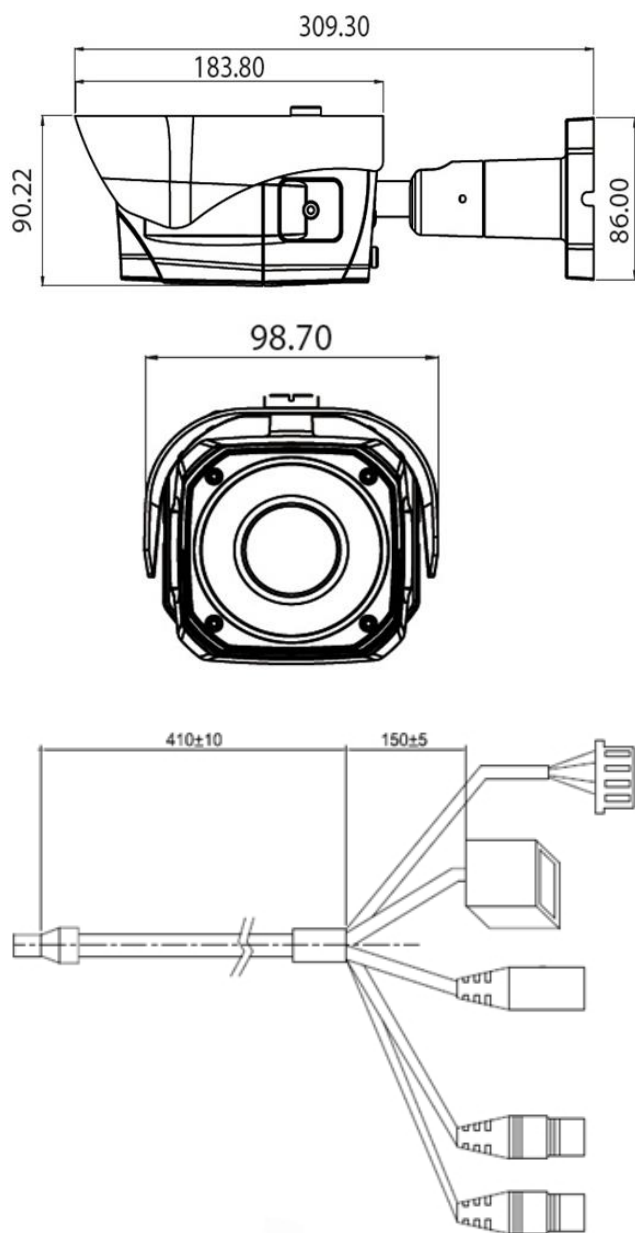

ネットワークカメラ

RoHS
指令対応

【製品概要】

- 200万画素 1/3インチ Sony CMOSセンサー搭載
- H.264/MPEG-4/MJPEG 同時圧縮
- 機構式IRカットフィルター搭載、高性能デイ/ナイト機能
- アラーム誤作動を軽減させるインテリジェントモーション検知機能
- PoE (IEEE 802.3af)対応
- 双方向音声対応
- ONVIF対応
- SDカードスロット搭載

【主な仕様】

屋内/屋外	屋外
防水規格	IP66
デイナイト	自動/手動
センサー	1/3.インチ Sony CMOSセンサー
最低照度	モノクロ:0.03 Lux (IR使用時)
赤外線LED	42個
赤外線到達距離	30M
焦点距離	2.81 ~ 12mm
画角	水平:97.7° (W) ~ 30.3° (T) 垂直:70.5° (W) ~ 22.6° (T)
圧縮	H.264 / MPEG-4 / MJPEG (同時圧縮)
最大フレームレート	H.264 / MJPEG up to 30fps (1920 x 1080) MPEG-4 up to 15fps (640 x 480)
ストリーミング	プライマリ、セカンダリ
BLC	有り
DNR	3D、2D
音声エンコーダー	G.711 / G.726 音声圧縮
音声ストリーミング	双方向音声
マイク	外付けマイク対応
プロトコル	ONVIF、TCP/IP、UDP/IP 他
内蔵ストレージ	SD/SDHC メモリスロット
電源	DC 12V
PoE	PoEクラス0、消費電力:最大700mA
サイズ	98.7(幅) x 90.22(高さ) x 309.3(奥行)mm
質量	1430g
使用温度 及び 湿度	-20° C ~ 60° C, 20% ~ 80%
モバイルビューワー	M-EYES : i-OS,、アンドロイド
UI対応言語	英語 / 日本語 / 韓国語

【外形寸法】

(単位:mm)