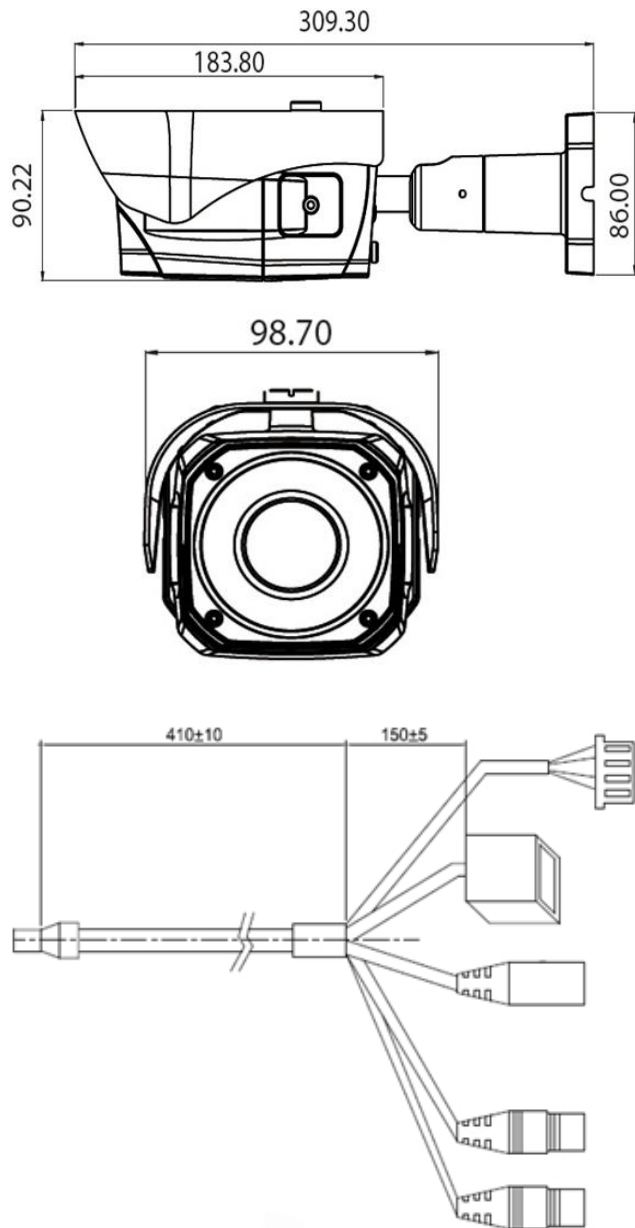

ネットワークカメラ

RoHS
指令対応

【外形寸法】

(単位:mm)

【製品概要】

- 200万画素 1/3インチ Sony CMOSセンサー搭載
- H.264/MPEG-4/MJPEG 同時圧縮
- WDR機能
- 機構式IRカットフィルター搭載、高性能デイ/ナイト機能
- アラーム誤作動を軽減させるインテリジェントモーション検知機能
- PoE (IEEE 802.3af)対応
- 双方向音声対応
- ONVIF対応
- SDカードスロット搭載

【主な仕様】

屋内/屋外	屋外
防水規格	IP66
デイナイト	自動/手動
センサー	1/3.インチ Sony CMOSセンサー
最低照度	モノクロ:0.03 Lux (IR使用時)
赤外線LED	42個
赤外線到達距離	30M
焦点距離	2.81 ~ 12mm
画角	水平:97.7° (W) ~ 30.3° (T) 垂直:70.5° (W) ~ 22.6° (T)
圧縮	H.264 / MPEG-4 / MJPEG (同時圧縮)
最大フレームレート	H.264 / MJPEG up to 30fps (1920 x 1080) MPEG-4 up to 15fps (640 x 480)
ストリーミング	プライマリ、セカンダリ
WDR/BLC	有り
DNR	3D、2D
音声エンコーダー	G.711 / G.726 音声圧縮
音声ストリーミング	双方向音声
マイク	外付けマイク対応
プロトコル	ONVIF、TCP/IP、UDP/IP 他
内蔵ストレージ	SD/SDHC メモリスロット
電源	DC 12V
PoE	PoEクラス0、消費電力:最大700mA
サイズ	98.7(幅) x 90.22(高さ) x 309.3(奥行)mm
質量	1430g
使用温度 及び 湿度	-20° C ~ 60° C, 20% ~ 80%
モバイルビューワー	M-EYES : i-OS.、アンドロイド
UI対応言語	英語 / 日本語 / 韓国語