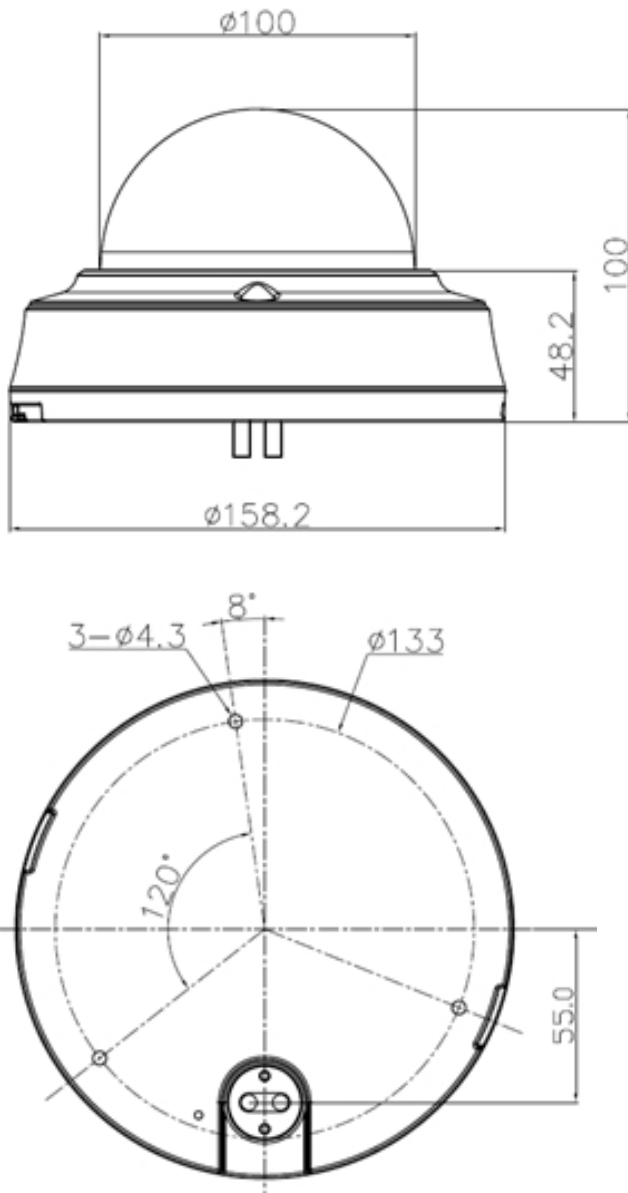

ネットワークカメラ

RoHS
指令対応

【外形寸法】

(単位:mm)

【製品概要】

- 200万画素 1/3インチ Sony CMOSセンサー搭載
- H.264/MPEG-4/MJPEG 同時圧縮
- 機構式IRカットフィルター搭載、高性能デイ/ナイト機能
- アラーム誤作動を軽減させるインテリジェントモーション検知機能
- PoE (IEEE 802.3af)対応
- 双方向音声対応
- ONVIF対応
- SDカードスロット搭載

【主な仕様】

屋内/屋外	屋内外対応
防水規格	IP66
デイナイト	自動/手動
センサー	1/3.インチ Sony CMOSセンサー
最低照度	モノクロ:0.03 Lux (IR使用時)
赤外線LED	24個
赤外線到達距離	15M
焦点距離	2.81 ~ 12mm
画角	水平:97.7° (W) ~ 30.3° (T) 垂直:70.5° (W) ~ 22.6° (T)
圧縮	H.264 / MPEG-4 / MJPEG (同時圧縮)
最大フレームレート	H.264 / MJPEG up to 30fps (1920 x 1080) MPEG-4 up to 15fps (640 x 480)
ストリーミング	プライマリ、セカンダリ
BLC	有り
DNR	3D、2D
音声エンコーダー	G.711 / G.726 音声圧縮
音声ストリーミング	双方向音声
マイク	外付けマイク対応
プロトコル	ONVIF、TCP/IP、UDP/IP 他
内蔵ストレージ	SD/SDHC メモリスロット
電源	DC 12V
PoE	PoEクラス0、消費電力:最大700mA
サイズ	158.2φ x 100 (高) mm
質量	850g
使用温度 及び 湿度	-20° C ~ 60° C, 20% ~ 80%
モバイルビューワー	M-EYES : i-OS、アンドロイド
UI対応言語	英語 / 日本語 / 韓国語