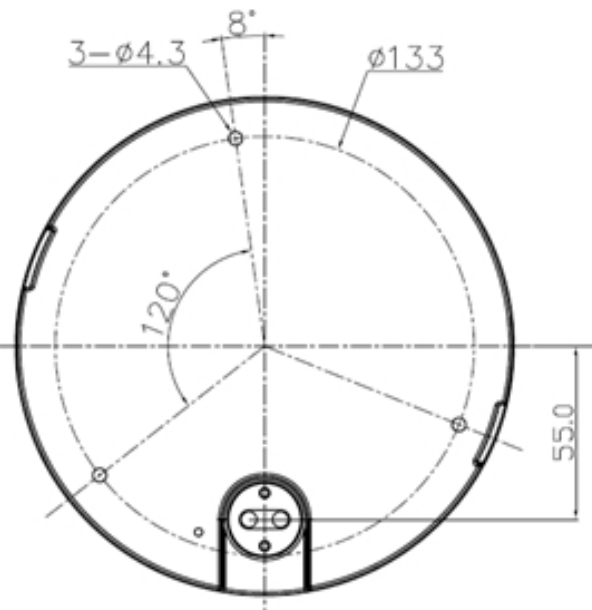

【主な仕様】

屋内/屋外	屋内外対応
防水規格	IP66
デイナイト	自動/手動
センサー	1/3.インチ Sony CMOSセンサー
最低照度	モノクロ:0.03 Lux (IR使用時)
赤外線LED	24個
赤外線到達距離	15M
焦点距離	2.81 ~ 12mm
画角	水平:97.7° (W) ~ 30.3° (T) 垂直:70.5° (W) ~ 22.6° (T)
圧縮	H.264 / MPEG-4 / MJPEG (同時圧縮)
最大フレームレート	H.264 / MJPEG up to 30fps (1920 x 1080) MPEG-4 up to 15fps (640 x 480)
ストリーミング	プライマリ、セカンダリ
WDR/BLC	有り
DNR	3D、2D
音声エンコーダー	G.711 / G.726 音声圧縮
音声ストリーミング	双方向音声
マイク	外付けマイク対応
プロトコル	ONVIF、TCP/IP、UDP/IP 他
内蔵ストレージ	SD/SDHC メモリスロット
電源	DC 12V
PoE	PoEクラス0、消費電力:最大700mA
サイズ	158.2Φ x 100 (高) mm
質量	850g
使用温度 及び 湿度	-20° C ~ 60° C, 20% ~ 80%
モバイルビューワー	M-EYES : i-OS,、アンドロイド
UI対応言語	英語 / 日本語 / 韓国語

【外形寸法】

(単位:mm)