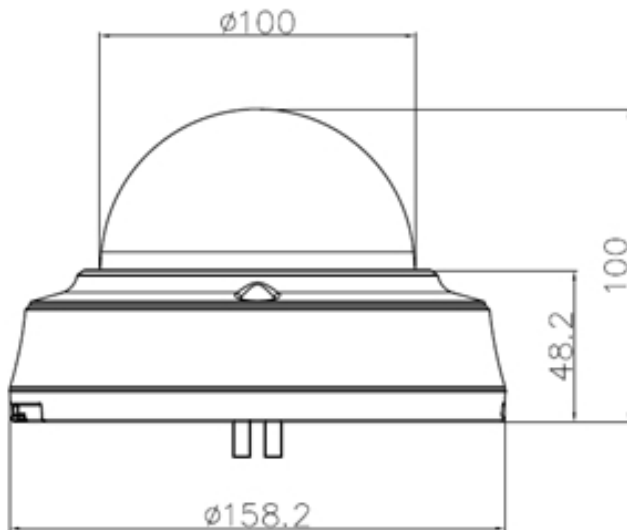

【主な仕様】

屋内/屋外	屋内外対応
防水規格	IP66
デイナイト	自動/手動
センサー	1/3.インチ Sony CMOSセンサー
最低照度	モノクロ:0.03 Lux (IR使用時)
赤外線LED	24個
赤外線到達距離	15M
焦点距離	2.81 ~ 12mm
画角	水平:97.7° (W) ~ 30.3° (T) 垂直:70.5° (W) ~ 22.6° (T)
圧縮	H.264 / MPEG-4 / MJPEG (同時圧縮)
最大フレームレート	H.264 / MJPEG up to 30fps (1920 x 1080) MPEG-4 up to 15fps (640 x 480)
ストリーミング	プライマリ、セカンダリ
WDR/BLC	有り
DNR	3D、2D
音声エンコーダー	G.711 / G.726 音声圧縮
音声ストリーミング	双方向音声
マイク	外付けマイク対応
プロトコル	ONVIF、TCP/IP、UDP/IP 他
内蔵ストレージ	SD/SDHC メモリスロット
電源	DC 12V
PoE	PoEクラス0、消費電力:最大700mA
サイズ	158.2Φ x 100 (高) mm
質量	850g
使用温度 及び 湿度	-20° C ~ 60° C, 20% ~ 80%
モバイルビューワー	M-EYES : i-OS,、アンドロイド
UI対応言語	英語 / 日本語 / 韓国語

【外形寸法】

(単位:mm)