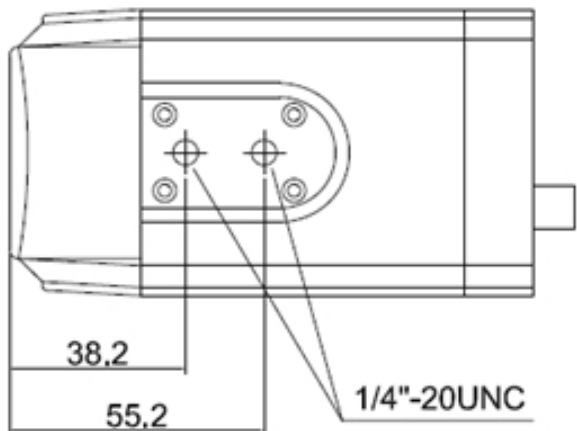

※レンズは別売り

ネットワークカメラ

RoHS
指令対応

【外形寸法】

114

(単位:mm)

【製品概要】

- 200万画素 1/3インチ Sony CMOSセンサー搭載
- H.264/MPEG-4/MJPEG 同時圧縮
- DNR(デジタルノイズリダクション)対応
- 機構式IRカットフィルター搭載、高性能デイ/ナイト機能
- アラーム誤作動を軽減させるインテリジェントモーション検知機能
- PoE (IEEE 802.3af)対応
- 双方向音声対応
- ONVIF対応
- SDカードスロット搭載

【主な仕様】

屋内/屋外	屋内/屋外(ハウジングに収納)
デイナイト	自動/手動
センサー	1/3.インチ Sony CMOSセンサー
最低照度	0.5Lux
メカニカルICR	有り
オートアイリス	有り
圧縮	H.264 / MPEG-4 / MJPEG (同時圧縮)
最大解像度	Full HD (1920 x 1080)
(H.264 / MJPEG)	
最大フレームレート	H.264 / MJPEG up to 30fps (1920 x 1080) MPEG-4 up to 15fps (640 x 480)
ストリーミング	Primary、Secondary
WDR	無し
BLC	有り
DNR	3D、2D
音声エンコーダー	G.711 / G.726 音声圧縮
音声ストリーミング	双方向音声
マイク	外付けマイク対応
プロトコル	ONVIF、TCP/IP、UDP/IP 他
内蔵ストレージ	SD/SDHC メモリスロット
電源	DC 12V
PoE	PoEクラス0、消費電力:最大600mA、7.2W
サイズ	62.5(幅) x 54(高さ) x 114(奥行)mm
質量	340g
使用温度 及び 湿度	-20° C ~60° C, 20% ~80%
モバイルビューワー	M-EYES : i-OS、アンドロイド
UI対応言語	英語 / 日本語 / 韓国語