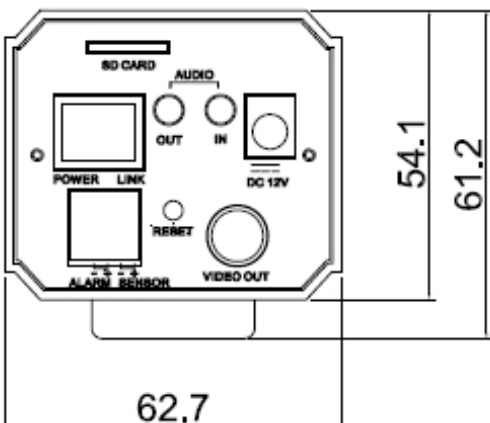

※レンズは別売り

ネットワークカメラ

RoHS
指令対応

【外形寸法】

114

(単位:mm)

【製品概要】

- 200万画素 1/3インチ Sony CMOSセンサー搭載
- H.264/MPEG-4/MJPEG 同時圧縮
- DNR(デジタルノイズリダクション)対応
- 機構式IRカットフィルター搭載、高性能デイ/ナイト機能
- アラーム誤作動を軽減させるインテリジェントモーション検知機能
- PoE (IEEE 802.3af)対応
- 双方向音声対応
- ONVIF対応
- SDカードスロット搭載

【主な仕様】

屋内/屋外	屋内/屋外(ハウジングに収納)
デイナイト	自動/手動
センサー	1/3.インチ Sony CMOSセンサー
最低照度	0.5Lux
メカニカルICR	有り
オートアイリス	有り
圧縮	H.264 / MPEG-4 / MJPEG (同時圧縮)
最大解像度	Full HD (1920 x 1080)
(H.264 / MJPEG)	
最大フレームレート	H.264 / MJPEG up to 30fps (1920 x 1080) MPEG-4 up to 15fps (640 x 480)
ストリーミング	Primary、Secondary
WDR	無し
BLC	有り
DNR	3D、2D
音声エンコーダー	G.711 / G.726 音声圧縮
音声ストリーミング	双方向音声
マイク	外付けマイク対応
プロトコル	ONVIF、TCP/IP、UDP/IP 他
内蔵ストレージ	SD/SDHC メモリスロット
電源	DC 12V
PoE	PoEクラス0、消費電力:最大600mA、7.2W
サイズ	62.5(幅) x 54(高さ) x 114(奥行)mm
質量	340g
使用温度 及び 湿度	-20° C ~60° C, 20% ~80%
モバイルビューワー	M-EYES : i-OS、アンドロイド
UI対応言語	英語 / 日本語 / 韓国語