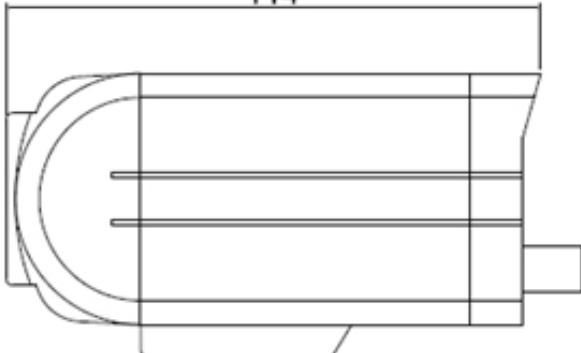

※レンズは別売り

ネットワークカメラ

RoHS
指令対応

【外形寸法】

114

(単位:mm)

【製品概要】

- 200万画素 1/3インチ Sony CMOSセンサー搭載
- H.264/MPEG-4/MJPEG 同時圧縮
- WDR機能
- 機構式IRカットフィルター搭載、高性能デイ/ナイト機能
- アラーム誤作動を軽減させるインテリジェントモーション検知機能
- PoE (IEEE 802.3af)対応
- 双方向音声対応
- ONVIF対応
- SDカードスロット搭載

【主な仕様】

屋内/屋外	屋内/屋外(ハウジングに収納)
デイナイト	自動/手動
センサー	1/3.インチ Sony CMOSセンサー
最低照度	0.5Lux
メカニカルICR	有り
オートアイリス	有り
圧縮	H.264 / MPEG-4 / MJPEG (同時圧縮)
最大解像度	Full HD (1920 x 1080)
(H.264 / MJPEG)	
最大フレームレート	H.264 / MJPEG up to 30fps (1920 x 1080) MPEG-4 up to 15fps (640 x 480)
ストリーミング	Primary、Secondary
WDR	有り
BLC	有り
DNR	3D、2D
音声エンコーダー	G.711 / G.726 音声圧縮
音声ストリーミング	双方向音声
マイク	外付けマイク対応
プロトコル	ONVIF、TCP/IP、UDP/IP 他
内蔵ストレージ	SD/SDHC メモリスロット
電源	DC 12V
PoE	PoEクラス0、消費電力:最大600mA、7.2W
サイズ	62.5(幅) x 54(高さ) x 114(奥行)mm
質量	340g
使用温度 及び 湿度	-20° C ~60° C, 20% ~80%
モバイルビューワー	M-EYES : i-OS、アンドロイド
UI対応言語	英語 / 日本語 / 韓国語