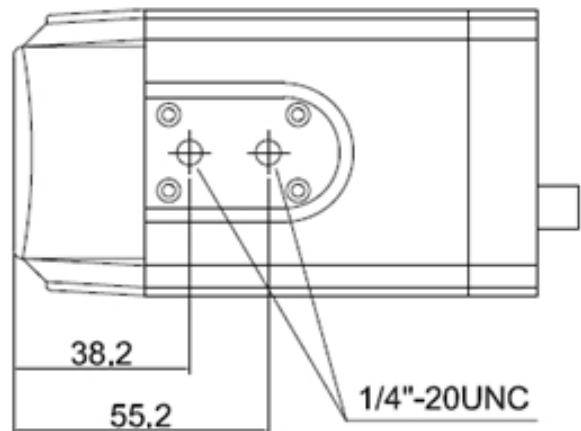

※レンズは別売り

ネットワークカメラ

RoHS
指令対応

【外形寸法】

114

(単位:mm)

【製品概要】

- 200万画素 1/3インチ Sony CMOSセンサー搭載
- H.264/MPEG-4/MJPEG 同時圧縮
- WDR機能
- 機構式IRカットフィルター搭載、高性能デイ/ナイト機能
- アラーム誤作動を軽減させるインテリジェントモーション検知機能
- PoE (IEEE 802.3af)対応
- 双方向音声対応
- ONVIF対応
- SDカードスロット搭載

【主な仕様】

屋内/屋外	屋内/屋外(ハウジングに収納)
デイナイト	自動/手動
センサー	1/3.インチ Sony CMOSセンサー
最低照度	0.5Lux
メカニカルICR	有り
オートアイリス	有り
圧縮	H.264 / MPEG-4 / MJPEG (同時圧縮)
最大解像度	Full HD (1920 x 1080)
(H.264 / MJPEG)	
最大フレームレート	H.264 / MJPEG up to 30fps (1920 x 1080) MPEG-4 up to 15fps (640 x 480)
ストリーミング	Primary、Secondary
WDR	有り
BLC	有り
DNR	3D、2D
音声エンコーダー	G.711 / G.726 音声圧縮
音声ストリーミング	双方向音声
マイク	外付けマイク対応
プロトコル	ONVIF、TCP/IP、UDP/IP 他
内蔵ストレージ	SD/SDHC メモリスロット
電源	DC 12V
PoE	PoEクラス0、消費電力:最大600mA、7.2W
サイズ	62.5(幅) x 54(高さ) x 114(奥行)mm
質量	340g
使用温度 及び 湿度	-20° C ~60° C, 20% ~80%
モバイルビューワー	M-EYES : i-OS、アンドロイド
UI対応言語	英語 / 日本語 / 韓国語