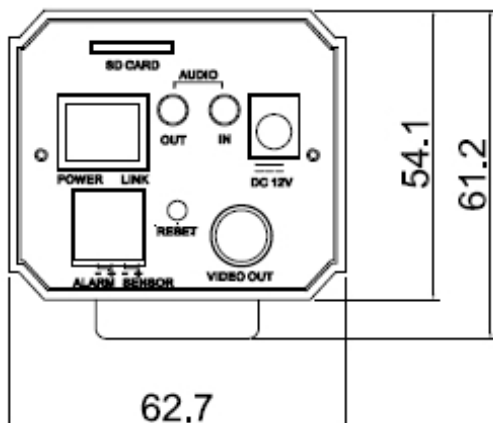

※レンズは別売り

ネットワークカメラ

RoHS
指令対応

【外形寸法】

114

(単位:mm)

【製品概要】

- 200万画素 1/3インチ Sony CMOSセンサー搭載
- H.264/MPEG-4/MJPEG 同時圧縮
- WDR機能
- 機構式IRカットフィルター搭載、高性能デイ/ナイト機能
- アラーム誤作動を軽減させるインテリジェントモーション検知機能
- PoE (IEEE 802.3af)対応
- 双方向音声対応
- ONVIF対応
- SDカードスロット搭載

【主な仕様】

屋内/屋外	屋内/屋外(ハウジングに収納)
デイナイト	自動/手動
センサー	1/3.インチ Sony CMOSセンサー
最低照度	0.5Lux
メカニカルICR	有り
オートアイリス	有り
圧縮	H.264 / MPEG-4 / MJPEG (同時圧縮)
最大解像度	Full HD (1920 x 1080)
(H.264 / MJPEG)	
最大フレームレート	H.264 / MJPEG up to 30fps (1920 x 1080) MPEG-4 up to 15fps (640 x 480)
ストリーミング	Primary、Secondary
WDR	有り
BLC	有り
DNR	3D、2D
音声エンコーダー	G.711 / G.726 音声圧縮
音声ストリーミング	双方向音声
マイク	外付けマイク対応
プロトコル	ONVIF、TCP/IP、UDP/IP 他
内蔵ストレージ	SD/SDHC メモリスロット
電源	DC 12V
PoE	PoEクラス0、消費電力:最大600mA、7.2W
サイズ	62.5(幅) x 54(高さ) x 114(奥行)mm
質量	340g
使用温度 及び 湿度	-20° C ~60° C, 20% ~80%
モバイルビューワー	M-EYES : i-OS、アンドロイド
UI対応言語	英語 / 日本語 / 韓国語