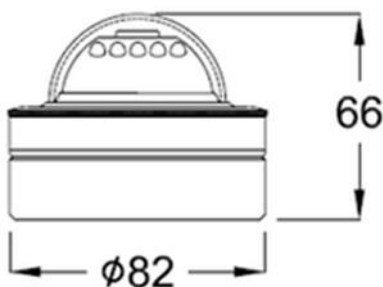

アナログカメラ

【寸法】

【製品概要】

- 1/3 960H Sony Super HAD II CCDセンサー搭載
- 高解像度水平700TVライン
- 2.9mm広角レンズ(水平120°)
- 手のひらサイズの超小型バンドル筐体
- 小型ながら夜間監視対応赤外線LED11個搭載
- IP66対応で雨の価格屋外でも使用可能
- オプションで斜めカットのブラケット用意

【製品仕様】

有効画素数	48万画素
イメージセンサー	1/3 960H Sony Super HAD II CCD
走査方式	2:1インターレース
解像度	700TVライン(モノクロ750TVL)
映像出力	1.0Vp-p (75Ω)
AGC	有り
S/N比	52dB 以上 (AGC オフ)
最低照度	0Lux(赤外線照射時)
フリッカレス機能	有り
シャッタースピード	1/60s - 1/100,000s
デジタルノイズ低減機能	有り
D-WDR	有り
赤外線LED	11個(照射距離約5m)
多言語対応	無し
O.S.D	無し
レンズマウント	2.9mm固定(水平角94.4°)
動作可能温度/湿度	-10℃~+50℃ / 0~80% RH
電源	DC12V最大200mA 赤外線照射時最大2.5W
サイズ	ドーム部 φ 57mm 82(幅)x66(高)mm
重量	約230g