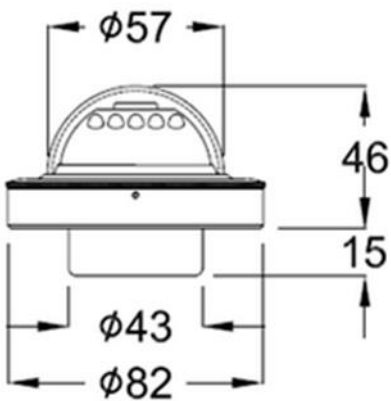

アナログカメラ

【寸法】

【製品概要】

- 1/3 960H Sony Super HAD II CCDセンサー搭載
- 高解像度水平700TVライン
- 2.9mm広角レンズ(水平120°)
- 手のひらサイズの超小型バンドル筐体
- 小型ながら夜間監視対応赤外線LED11個搭載
- IP66対応で雨の価格屋外でも使用可能
- オプションで斜めカットのブラケット用意

【製品仕様】

有効画素数	48万画素
イメージセンサー	1/3 960H Sony Super HAD II CCD
走査方式	2:1インターレース
解像度	700TVライン(モノクロ750TVL)
映像出力	1.0Vp-p (75Ω)
AGC	有り
S/N比	52dB 以上 (AGC オフ)
最低照度	0Lux(赤外線照射時)
フリッカレス機能	有り
シャッタースピード	1/60s - 1/100,000s
デジタルノイズ低減機能	有り
D-WDR	有り
赤外線LED	11個(照射距離約5m)
多言語対応	無し
O.S.D	無し
レンズマウント	2.9mm固定(水平角94.4°)
動作可能温度/湿度	-10℃~+50℃ / 0~80% RH
電源	DC12V最大200mA 赤外線照射時最大2.5W
サイズ	ドーム部 φ 57mm 82(幅)x66(高)mm
重量	約230g