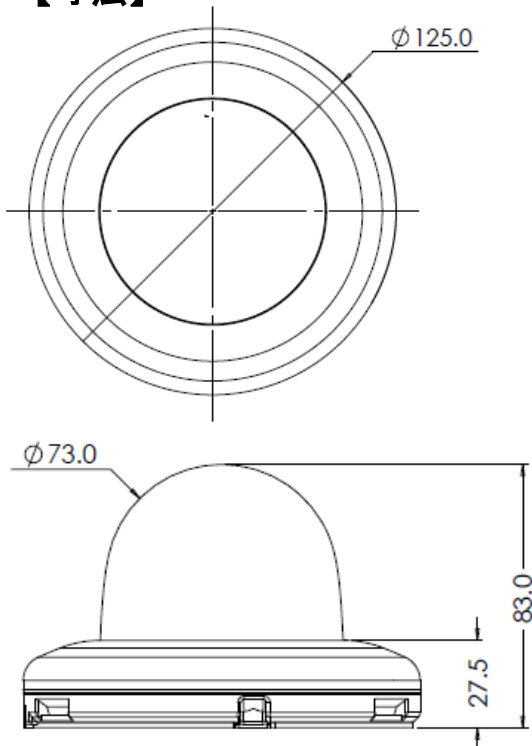

ネットワークカメラ

【寸法】

(単位:mm)

【ブラケット】

【製品概要】

- フルHD200万画素の高画質映像
- 世界最小の小型スピードドームカメラ(ドーム部の直径73mm)
- 光学5倍、デジタル12倍ズームの屋内外用PTZカメラ
- 画角49.2°(広角)~10.52°(ズーム)
- カラー最低照度0.1Luxの高感度デイナイトカメラ
- SDカードを使って録画が可能
- ハンマーで叩いても壊れない耐衝撃ボディ・屋外でも設置可能なIP66仕様

【主な仕様】

有効画素数	210万画素
イメージセンサー	1/2.8インチ 2.0M CMOS センサー
解像度	1000TVライン以上
最低照度	0.1Lux(カラー) : 0.01Lux(モノクロ)
ホワイトバランス	有り
デジタルノイズ低減機能	有り
デイナイト選択	有り
逆光補正	WDR / BLC
デジタルズーム	12倍ズーム
パン/チルトアングル	350° / 180° (±90°)
パン・チルト速度	最大120°/秒
プリセットポイント	1024プリセット
プリセットスピード	最大 120° /秒
レンズマウント	5倍ズーム、f=5~25.0 mm、F3.5~F3.7
画角	49.2°(広角)~10.52°(ズーム)
IPレベル	IP66防塵防水性能
録画機能	SDカード対応
圧縮方式	H.264/MPEG4/MJPEG
フレームレート	1080p/30fps
プロトコル	IPV4/IPV6/DDNS/SECURITY
動作可能温度/湿度	-10°C~50°C
電源	DC12V PoE
サイズ	12.5(幅)X 83(高さ)mm
重量	0.8kg