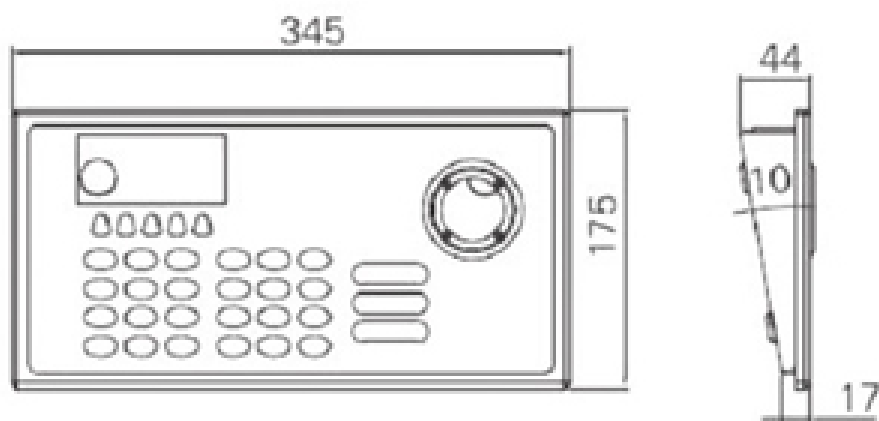

【製品概要】

- 本スピードドームキーボードはスピードドームカメラ、DVR、マトリックスなどの機器を制御できるコントローラーです。
- 3軸ジョイスティックを採用し操作が便利です。

【寸法】

【主な仕様】

接続端子	イーサネット、RS-485、RS-232
プロトコル	PELCO-D/P、VIDICOM
転送距離	1200m
最大ケーブル長	1200m
電源	DC12V
動作温度湿度	-10℃～50℃、90%以下
寸法	345(横幅)×175(縦幅)×44(厚さ)mm
重量	1.5kg