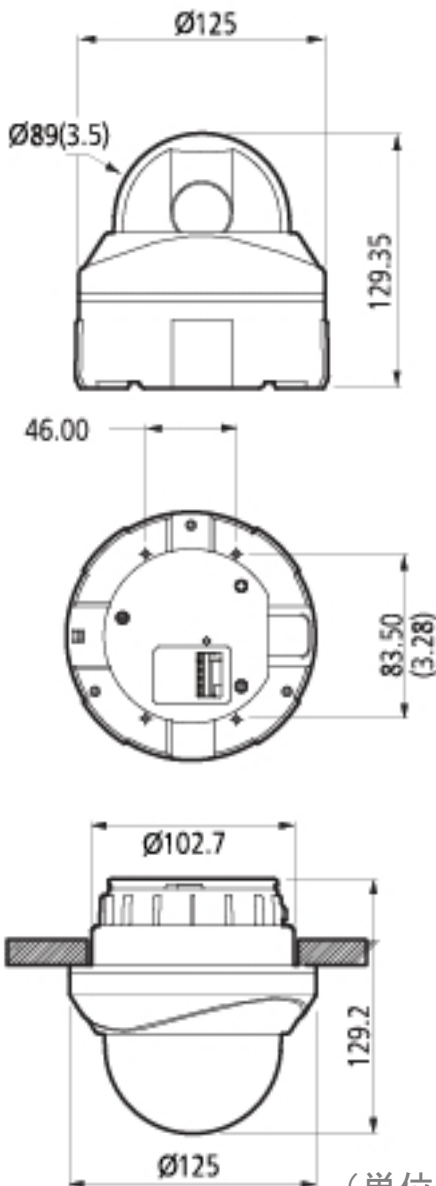

## 【主な仕様】

総画素数	240万画素
イメージセンサー	1/2.86インチ Panasonic CMOS センサー
走査方式	2:1インターレース
解像度	1000TVライン以上
水平画角	54° ~4.9°
最低照度	カラー: 0.5 lux、モノクロ: 0.1 lux / カラー DSS : 0.002 lux、モノクロDSS: 0.001 lux
ホワイトバランス	有り
デジタルノイズ低減機能	有り
デイナイト選択	有り
逆光補正	WDR / BLC
デジタルズーム	32倍ズーム
パン/チルトアングル	360° / 90°
パン・チルト速度	最大パン360° /秒 チルト90° /秒
プリセットポイント	256プリセット
プリセットスピード	最大400° /秒
多言語対応	有り
O.S.D	有り
レンズマウント	光学10倍ズーム
アラーム入出力	4/1
通信	RS-485
プロトコル	TCP/IP, HTTP, HTTPS, DHCP
動作可能温度/湿度	0°C ~ 50°C
電源	DC12V
サイズ	φ 125 X 129.4(高さ)mm
重量	0.78kg

## 【外形寸法】

(単位:mm)